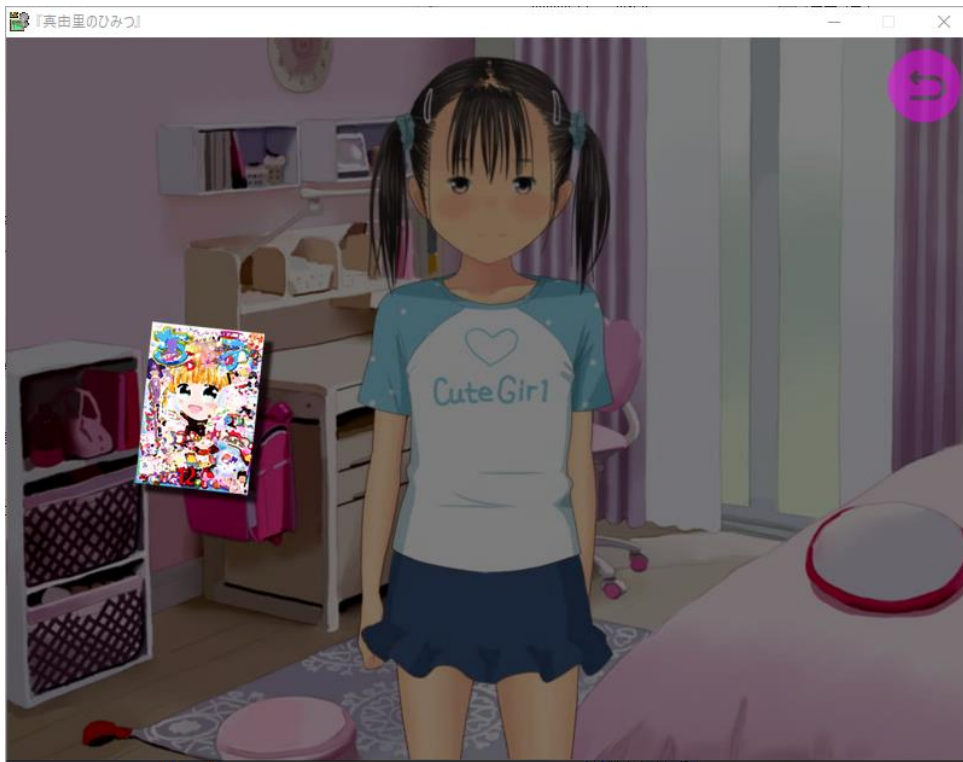

真由里のひみつ 序盤の進め方

帰りの会 2

真由里の口をクリックして会話を進め、マンガの会話を済ませる

机の上の本棚にハートが表示されるので、クリック

本棚からマンガが見つかる

マンガを見つけた後、アイテムボタンをクリック

アイテムが表示されるので、マンガをクリック

選択肢が表示されるので、「中を見る」をクリック

このような感じで進めていきます。

会話が進むと、ランドセルの中や、ボックスの中など、見ることが出来るようになったり、クリックできなかったところが、出来るようになったりします。